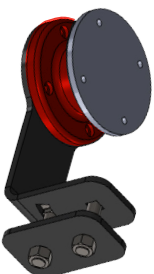

CONNEX^{MD}

UN DISPOSITIF DE CONNEXION
MAGNÉTIQUE SURPUISSANT

REMPLECEZ CECI

PAR CELA

QUAND VOUS AVEZ BESOIN D'UNE CONNEXION SOLIDE. adoptez le Dispositif de Connexion Magnétique CONNEX^{MD}

LES AIMANTS CONNEX^{MD} SONT CRÉÉS À BASE D'ÉLÉMENTS DE TERRES-RARES. Ils produisent une connexion surpuissante et sont faciles à utiliser.

LES POSSIBILITÉS D'UTILISATIONS DE CONNEX^{MD} SONT SANS LIMITES. C'est un butoir magnétique pour retenir portes, barrières, panneaux, couvercles et biens d'autres.

CARACTÉRISTIQUES

- Aimants de Terres Rares.
- Facile à Installer.
- Usages Illimités.
- Matériel D'installation Inclus.

AVERTISSEMENT!

Ce n'est pas un jouet.
Tenir hors de la portée
des enfants.

SPÉCIFICATIONS TECHNIQUES

- Aimants Néodyme.
- Composé de Caoutchouc Anti-UV Pour Une Durabilité Prolongée.
- Facile à Installer.
- Équerre de Montage en Acier Disponible Pour Une Installation Sur Une Variété de Surfaces.
- Réutilisable.